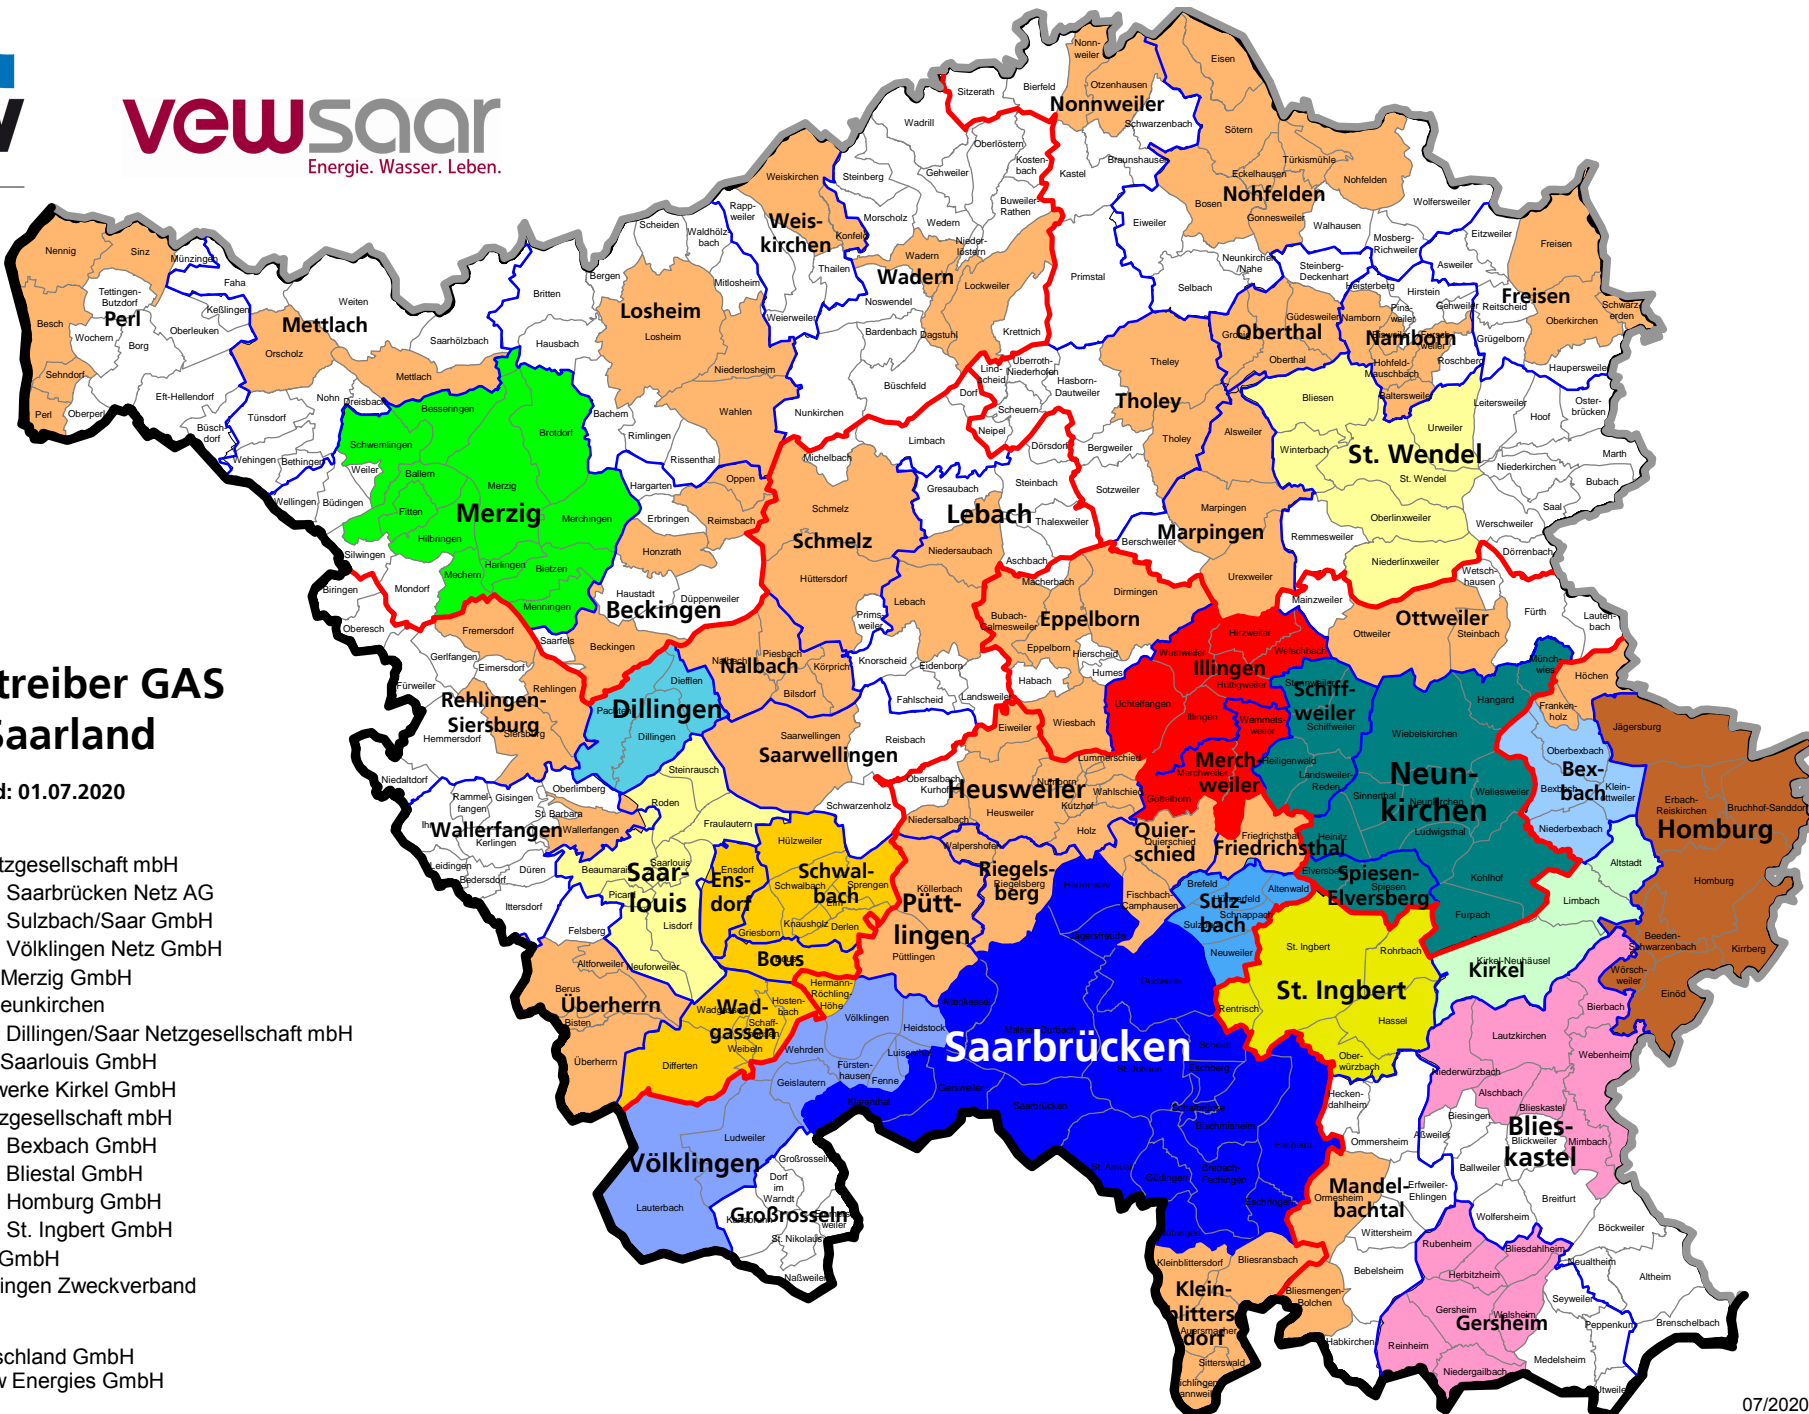

LANDESGRUPPE
SAARLAND

Netzbetreiber GAS im Saarland

Stand: 01.07.2020

- energis-Netzgesellschaft mbH
- Stadtwerke Saarbrücken Netz AG
- Stadtwerke Sulzbach/Saar GmbH
- Stadtwerke Völklingen Netz GmbH
- Netzwerke Merzig GmbH
- KEW AG Neunkirchen
- Stadtwerke Dillingen/Saar Netzgesellschaft mbH
- Netzwerke Saarlouis GmbH
- Gemeindewerke Kirkel GmbH
- GWBS Netzgesellschaft mbH
- Stadtwerke Bexbach GmbH
- Stadtwerke Bliestal GmbH
- Stadtwerke Homburg GmbH
- Stadtwerke St. Ingbert GmbH
- SSW Netz GmbH
- Gaswerk Illingen Zweckverband