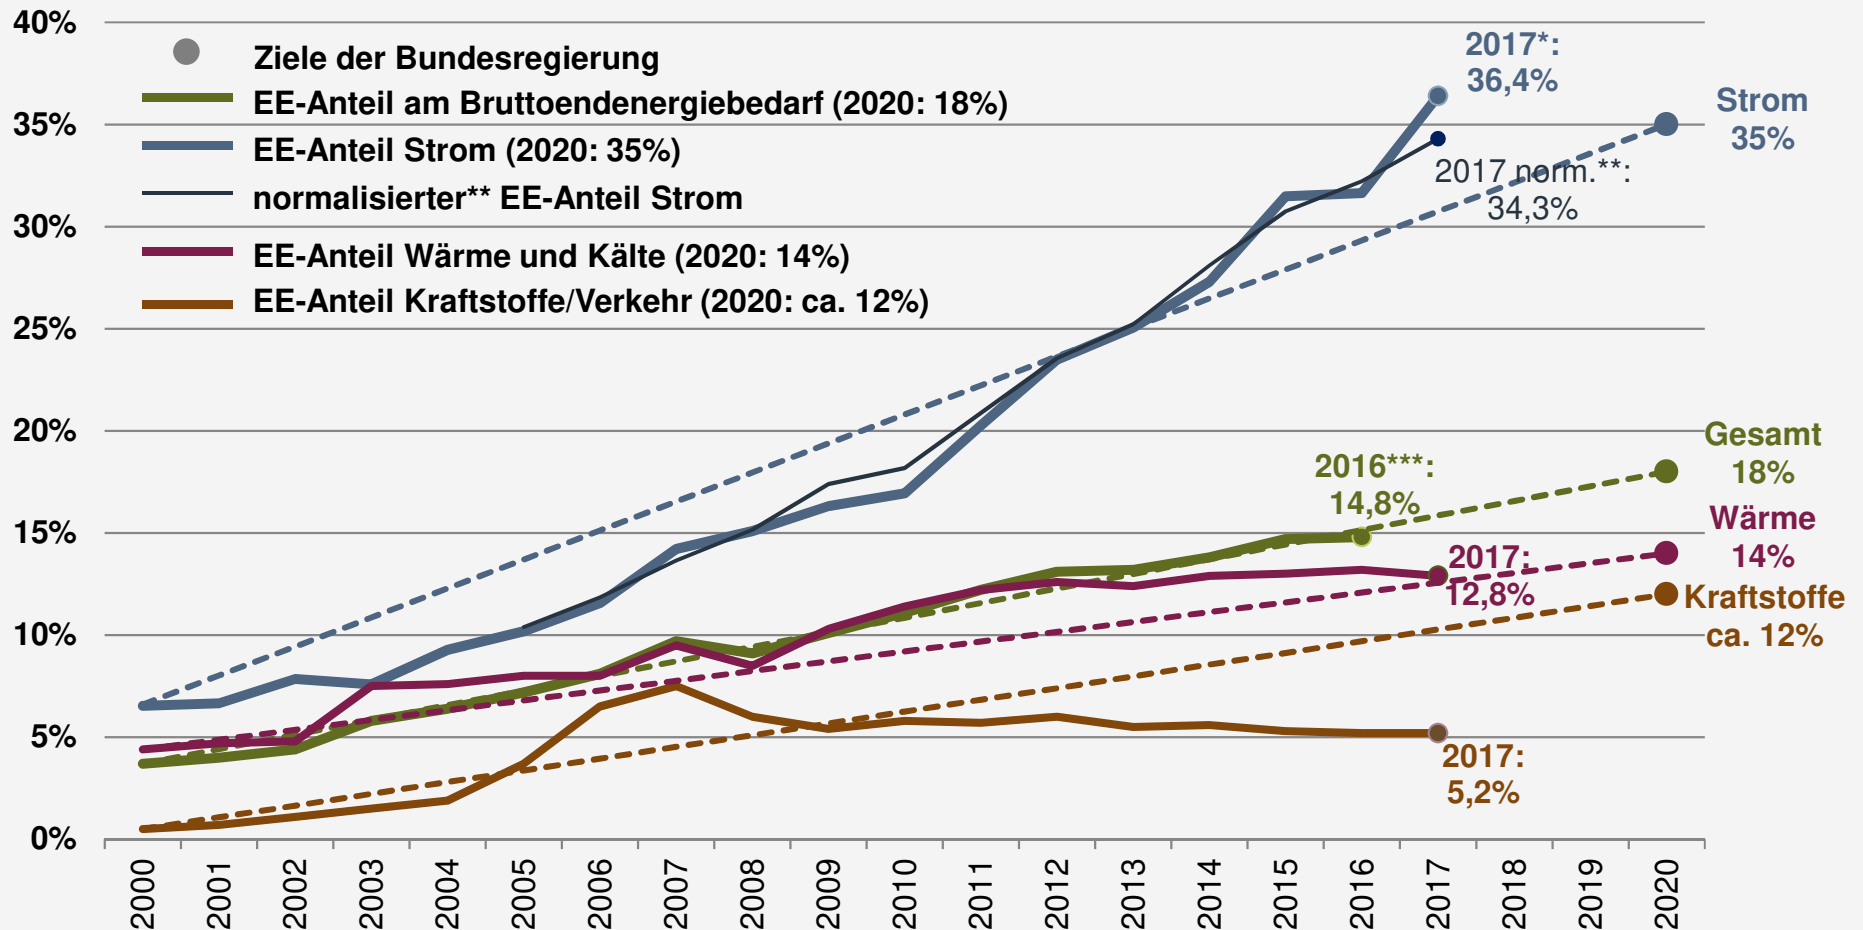

## Durchschnittsalter der Heizungen – Jahr des Einbaus der Heizungsanlage

Durchschnittliche  
Wohndauer  
der Befragten:  
**20,4 Jahre**

**Durchschnittliches  
Heizungsalter in Jahren:**

Wohnungen

**16,6**

Davon in:

Ein-/Zwei-  
Familienhäusern

**15,9**

Mehrfamilien-  
häusern

**20,1**

Differenz in Summe durch Rundung

Quelle: BDEW 2014

# Beitrag und 2020-Ziele der Erneuerbaren Energien: Alle Sektoren

Quellen: BDEW, AGEb, AGEE-Stat;  
Stand 04/2018

\* vorläufig; \*\* Berechnung gemäß EU 2009/28/EG Art. 30 und Annex;  
\*\*\* nach Energiekonzept der Bundesreg., 14,8% nach EU-RL 2009/28/EG