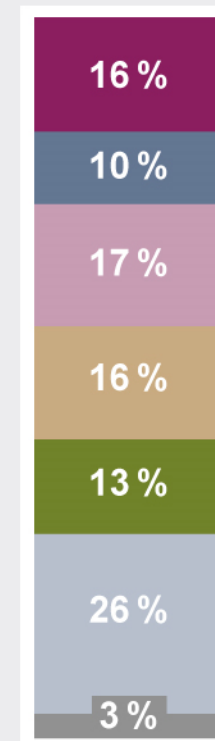

## Durchschnittsalter der Heizungen – Jahr des Einbaus der Heizungsanlage

Durchschnittliche  
Wohndauer  
der Befragten:  
**20,4 Jahre**

**Durchschnittliches  
Heizungsalter in Jahren:**

Wohnungen

**16,6**

Davon in:

Ein-/Zwei-  
Familienhäusern

**15,9**

Mehrfamilien-  
häusern

**20,1**

Differenz in Summe durch Rundung

Quelle: BDEW 2014