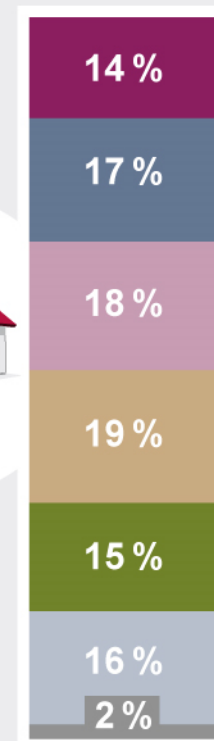

## Durchschnittsalter der Heizungen – Jahr des Einbaus der Heizungsanlage

Durchschnittliche  
Wohndauer  
der Befragten:  
**20,4 Jahre**

**Durchschnittliches  
Heizungsalter in Jahren:**

Wohnungen

**16,6**

Davon in:

Ein-/Zwei-  
Familienhäusern

**15,9**

Mehrfamilien-  
häusern

**20,1**

Differenz in Summe durch Rundung

Quelle: BDEW 2014