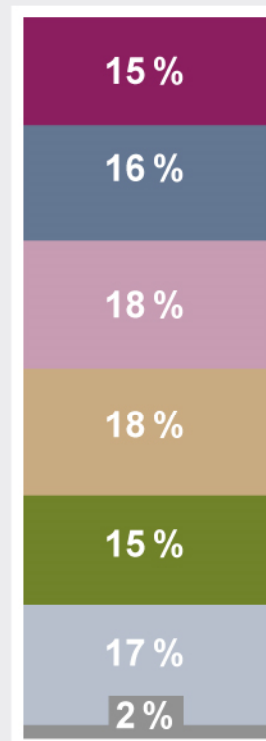

## Durchschnittsalter der Heizungen – Jahr des Einbaus der Heizungsanlage

Durchschnittliche  
Wohndauer  
der Befragten:  
**20,4 Jahre**

**Durchschnittliches  
Heizungsalter in Jahren:**

Wohnungen

**16,6**

Davon in:

Ein-/Zwei-  
Familienhäusern

**15,9**

Mehrfamilien-  
häusern

**20,1**

Differenz in Summe durch Rundung

Quelle: BDEW 2014